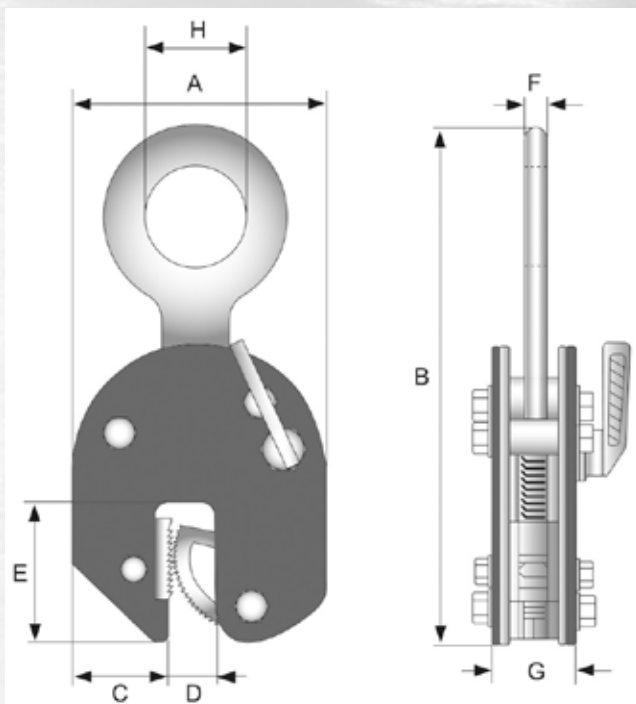

BLECHGREIFER HORIZONTAL

Artikel	PCV20	
Tragfähigkeit, kg		2000
Greifbereich, mm	D	0-25
Gesamtbreite, mm	G	164
Gesamtlänge, mm	B	370
Ösendurchmesser, mm	H	68
Gewicht, kg		6,5